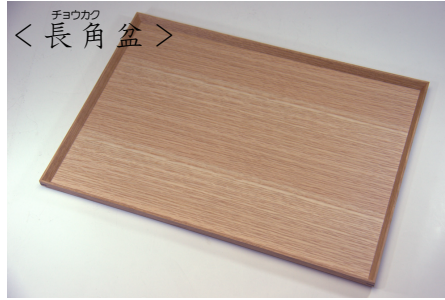

白木塗ナラシリーズです。柾目に対して短く斜めに入る杢が特徴です。

GS23001 白木塗ナラ6.5角盆★  
¥4,200 (税抜) 19.7x19.7x1.7cm

GS23002 白木塗ナラ8.5角盆★  
¥5,700 (税抜) 25.8x25.8x1.7cm

GS23003 白木塗ナラ10.0角盆★  
¥6,700 (税抜) 30.3x30.3x1.7cm

GS23004 白木塗ナラ11.0角盆★  
¥8,700 (税抜) 33.4x33.4x1.7cm

【仕様】 素材：木製（ナラ突板、ナラ材） 塗装：ウレタン塗装、 製造：日本 ★クサビ入り

※水の浸けおき洗いは控え、洗った後はすぐに水分を拭き取って下さい。

人気の隅切盆を半艶の黒漆で仕上げています。

GS22005 半艶漆塗11.0隅切盆  
¥21,000 (税抜) 33.4x33.4x1.7cm

【仕様】 素材：木製 塗装：漆塗装 製造：日本