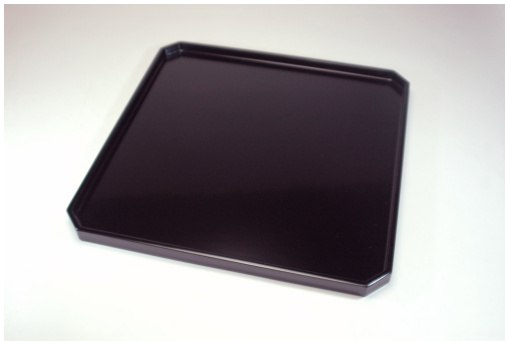

GS23005 白木塗ナラ10.0長角盆★  
¥5,400 (税抜) 18.1x30.3x1.7cm

GS23006 白木塗ナラ13.0長角盆★  
¥8,000 (税抜) 28.8x39.4x1.7cm

GS23007 白木塗ナラ14.0長角盆★  
¥9,100 (税抜) 33.4x42.5x1.7cm

GS23008 白木塗ナラ11.0隅切盆  
¥8,600 (税抜) 33.4x33.4x1.7cm

【仕様】 素材：木製（ナラ突板、ナラ材） 塗装：ウレタン塗装、 製造：日本 ★クサビ入り

※水の浸けおき洗いは控え、洗った後はすぐに水分を拭き取って下さい。

人気の隅切盆を半艶の黒漆で仕上げています。

GS22005 半艶漆塗11.0隅切盆  
¥21,000 (税抜) 33.4x33.4x1.7cm

【仕様】 素材：木製 塗装：漆塗装 製造：日本