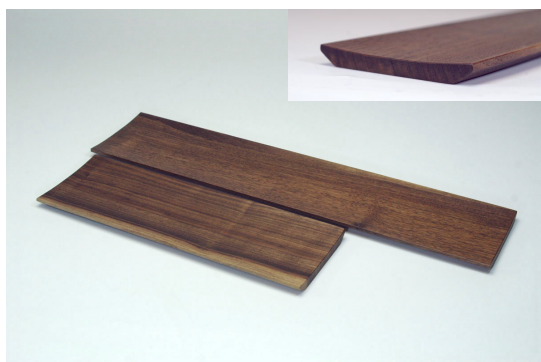

GF22064 白木塗ウォールナット8.5丸盆
¥6,000 (税抜) 25.8x25.8x1.4cm

GF22065 白木塗ウォールナット10.0丸盆
¥7,500 (税抜) 30.3x30.3x1.4cm

GF22067 白木塗ウォールナット3.0銘々皿 (箱無)
¥2,400 (税抜) 10x10x1.2cm

GF22068 白木塗ウォールナット4.0銘々皿 (箱無)
¥2,700 (税抜) 12x12x1.5cm

GF22069 白木塗ウォールナット5.0銘々皿 (箱無)
¥3,200 (税抜) 15.2x15.2x1.5cm

GF42025 白木塗ウォールナット10.0盛皿
¥8,000 (税抜) 9.5x30x1.2cm

GF42026 白木塗ウォールナット15.0盛皿
¥9,900 (税抜) 9.5x45x1.2cm

GF42012 白木塗ウォールナット10.0スリムトレー
¥6,000 (税抜) 15.2x30.3x2cm