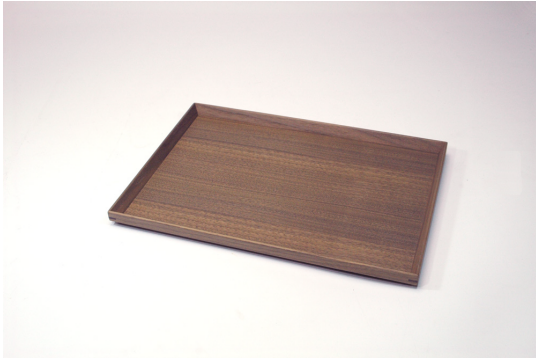

世界三大銘木のひとつウォールナット（くるみ）を使用したシリーズです。

GS02001 白木塗ウォールナット8.5角盆面取り★
¥6,200（税抜） 25.8x25.8x1.7cm

GS02002 白木塗ウォールナット10.0角盆面取り★
¥7,300（税抜） 30.3x30.3x1.7cm

GS02003 白木塗ウォールナット10.0長角盆面取り★
¥6,200（税抜） 21.7x30.6x1.7cm

GS02004 白木塗ウォールナット13.0長角盆面取り★
¥8,900（税抜） 28.8x39.4x1.7cm

GS02005 白木塗ウォールナット14.0長角盆面取り★
¥10,000（税抜） 30.3x42.5x1.7cm

GS22001 白木塗ウォールナット15.0長角盆面取り★
¥11,500（税抜） 33.3x45.5x1.7cm

・従来の縁
クサビ無し、裏は上げ底。

・面取りの縁
四隅にクサビ、裏はフラット、スタッキング可能。

■縁の形状変更のご案内

縁の形状が面取りへと変わります。従来の形状をご希望の方はお問い合わせください。