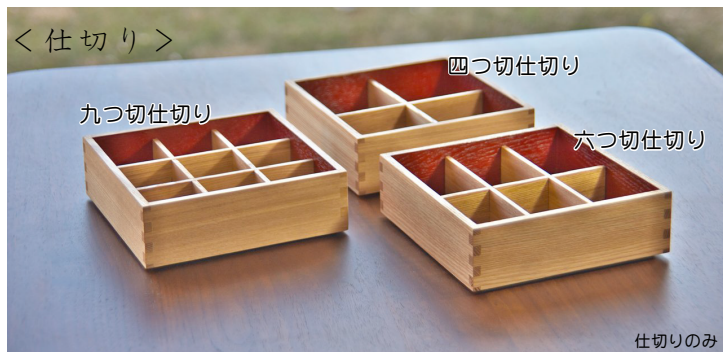

GF22032 白木塗タモ四つ切仕切り5.0重箱用
¥600(税抜) 13.5x13.5x3cm(OPP袋入)

GF22027 白木塗タモ四つ切仕切り6.0重箱用
¥640(税抜) 16.5x16.5x3.6cm(OPP袋入)

GF22028 白木塗タモ六つ切仕切り6.0重箱用
¥960(税抜) 16.5x16.5x3.6cm(OPP袋入)

GF22029 白木塗タモ九つ切仕切り6.0重箱用
¥1,280(税抜) 16.5x16.5x3.6cm(OPP袋入)

【仕様】 素材：木製(タモ材、タモ突板) 塗装：ウレタン塗装 製造：日本

※水の浸けおき洗いは控え、洗った後はすぐに水分を拭き取って下さい。 ※天然の素材を使用しているため、製品によって木目や色が異なります。