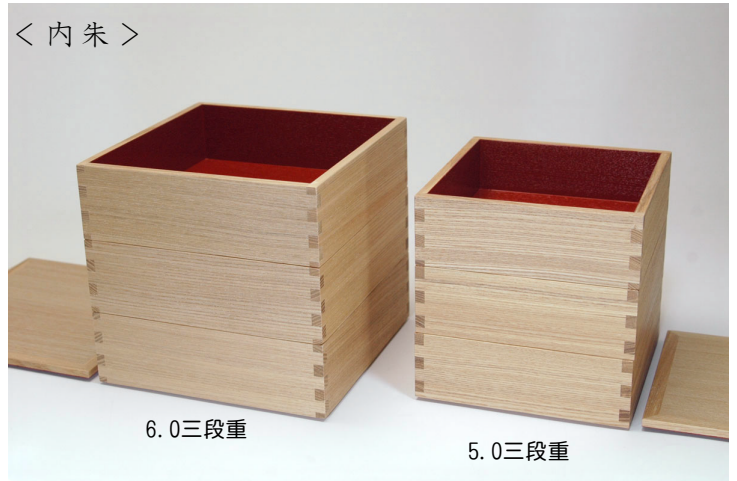

縁の組み合わせ部分が組み子状になっており、強度的にもデザインの的にもポイントです。

GF42002 白木塗タモ5.0一段重内朱
¥8,000(税抜) 15.1x15.1x5.8cm

GF22030 白木塗タモ5.0二段重内朱
¥12,500(税抜) 15.1x15.1x11.2cm

GF22031 白木塗タモ5.0三段重内朱
¥17,000(税抜) 15.1x15.1x15.1cm

GF22024 白木塗タモ6.0一段重内朱
¥11,000(税抜) 18.2x18.2x6.5cm

GF22025 白木塗タモ6.0二段重内朱 売れ筋商品
¥16,000(税抜) 18.2x18.2x11.8cm

GF22026 白木塗タモ6.0三段重内朱 売れ筋商品
¥21,000(税抜) 18.2x18.2x17cm

内朱とナチュラルの
2タイプございます。

#松屋漆器店

※白木塗タモ7.0重箱と仕切り、
白木塗タモ8.0重箱と仕切りはお問合せ下さい。
(受注生産：納期2ヶ月～)

GS72018 白木塗タモ5.0一段重ナチュラル
¥8,000(税抜) 15.1x15.1x5.8cm