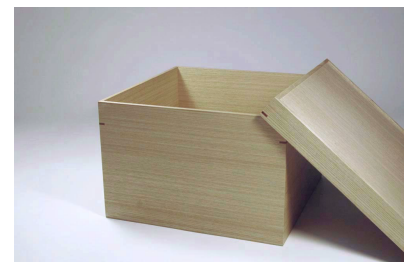

GF22014 白木塗タモ13.0折敷  
¥8,000 (税抜) 28.8x39.4x1.3cm

クサビ無し  
スタッキング不可

GS22002 白木塗タモ10.0隅切盆  
¥7,500 (税抜) 30.3x30.3x1.7cm

GF22013 白木塗タモ11.0隅切盆 ◀売れ筋商品  
¥8,500 (税抜) 33.4x33.4x1.7cm

GS22003 白木塗タモ12.0隅切盆  
¥9,000 (税抜) 36.3x36.3x1.7cm

縁もタモ材が使われています

GF22019 白木塗タモ四ツ足膳  
¥22,000 (税抜) 33.5x33.5x15cm

GF22020 白木塗タモ箱膳★  
¥23,000 (税抜) 32x32x20.3cm

GF22022 白木塗タモ箱形茶びつ★  
¥20,000 (税抜) 25.8x25.8x17cm

GF22016 白木塗タモ13.0ランチョンマット  
¥6,900 (税抜) 28.9x39.5x0.5cm